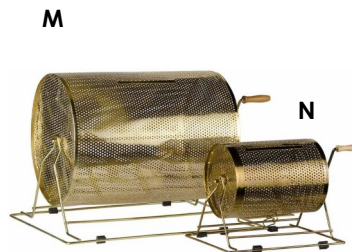

**E) Black Bag Rack**  
15"W 12"D 48"-72"H

**F) Literature Rack**  
10"W 11"D 57"H

**G) Wastebasket**  
Disposable or plastic  
11"W 9"D 16"H

**H) 22" x 28" Sign Stand**  
Black or Silver  
22"W 10"D 60"H

**I) Easel**  
37"W 24"D 65"H

**J) Tack Board**  
72"W 24"D 82"H

**K) Coat Rack w/20 Hangers**  
60"W 14"D 60"H

**L) Coat Tree**  
9"W 9"D 69"H

**M) Large Raffle Drum**  
25"W 16"D 18"H

**N) Small Raffle Drum**  
14"W 11"D 11"H